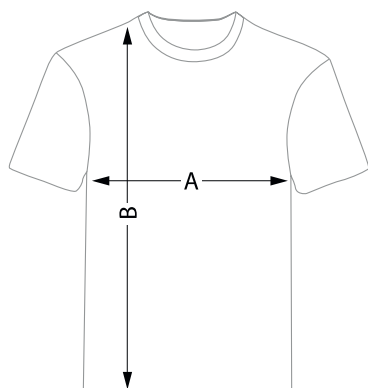

T-Shirt - Gildan Premium

Daten richtig anlegen

ONLINE DRUCK.BIZ

- nach Wahl auf Vorder- und/oder Rückseite mit unterschiedlichem Motiv im dafür vorgesehenen Bereich bedruckbar (die Bilder oben zeigen nur die Proportionen, die tatsächliche Position hängt von der ausgewählten Größe ab)
- die Textilien werden im Siebdruckverfahren bedruckt
- im Dokument dürfen lediglich **ein oder zwei Farben** verwendet werden
- die Farben müssen als **Pantonefarben** (Pantone Solid Coated) angelegt sein und dürfen nicht umbenannt werden
- für eine optimale Druckqualität müssen die Elemente als Vektorgrafiken angelegt sein

Zu beachten

Die Textilfarbe kann beim Druck mit weißer Farbe durchscheinen!

Größentabelle

	small	medium	large	x-large	xx-large
A	46 cm	51 cm	56 cm	61 cm	66 cm
B	71 cm	74 cm	76 cm	79 cm	81 cm