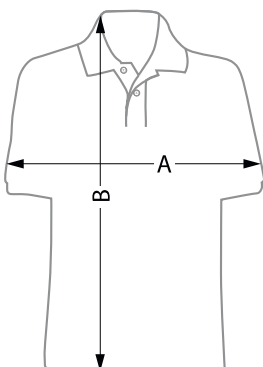

# Poloshirt - Sols People

Daten richtig anlegen

ONLINE DRUCK.BIZ

linke Brust (Herz)

Brustbereich gesamt

Rücken gesamt

- nach Wahl auf Vorder- und/oder Rückseite mit unterschiedlichem Motiv im dafür vorgesehenen Bereich bedruckbar (die Bilder oben zeigen nur die Proportionen, die tatsächliche Position hängt von der ausgewählten Größe ab)
- die Textilien werden im Siebdruckverfahren bedruckt
- im Dokument dürfen lediglich **ein oder zwei Farben** verwendet werden
- die Farben müssen als **Pantonefarben** (Pantone Solid Coated) angelegt sein und dürfen nicht umbenannt werden
- für eine optimale Druckqualität müssen die Elemente als Vektorgrafiken angelegt sein

## Zu beachten

Die Textilfarbe kann beim Druck mit weißer Farbe durchscheinen!

## Größentabelle

	small	medium	large	x-large	xx-large
<b>A</b>	43 cm	46 cm	49 cm	52 cm	55 cm
<b>B</b>	61 cm	63 cm	65 cm	67 cm	69 cm