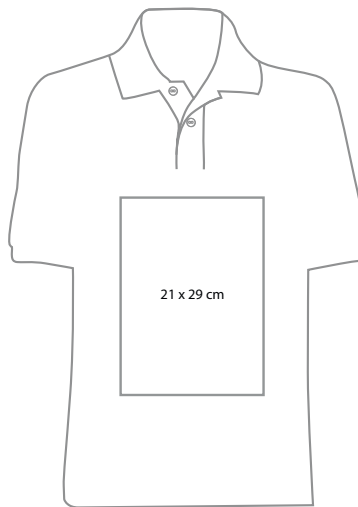

# Poloshirt - Sols People

Daten richtig anlegen

ONLINE DRUCK.BIZ

linke Brust (Herz)

Brustbereich gesamt

Rücken gesamt

- nach Wahl auf Vorder- und/oder Rückseite mit unterschiedlichem Motiv im dafür vorgesehenen Bereich bedruckbar (die Bilder oben zeigen nur die Proportionen, die tatsächliche Position hängt von der ausgewählten Größe ab)
- die Textilien werden im Siebdruckverfahren bedruckt
- im Dokument dürfen lediglich **ein oder zwei Farben** verwendet werden
- die Farben müssen als **Pantonefarben** (Pantone Solid Coated) angelegt sein und dürfen nicht umbenannt werden
- für eine optimale Druckqualität müssen die Elemente als Vektorgrafiken angelegt sein

## Größentabelle

	small	medium	large	x-large	xx-large
<b>A</b>	43 cm	46 cm	49 cm	52 cm	55 cm
<b>B</b>	61 cm	63 cm	65 cm	67 cm	69 cm