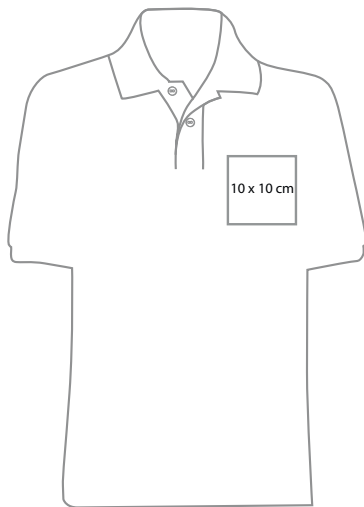

# Poloshirt - Sols People

Daten richtig anlegen

ONLINE DRUCK.BIZ

linke Brust (Herz)

Brustbereich gesamt

Rücken gesamt

- nach Wahl auf Vorder- und/oder Rückseite mit unterschiedlichem Motiv im dafür vorgesehenen Bereich bedruckbar (die Bilder oben zeigen nur die Proportionen, die tatsächliche Position hängt von der ausgewählten Größe ab)
- die Textilien werden im Siebdruckverfahren bedruckt
- im Dokument dürfen lediglich **ein oder zwei Farben** verwendet werden
- die Farben müssen als **Pantonefarben** (Pantone Solid Coated) angelegt sein und dürfen nicht umbenannt werden
- für eine optimale Druckqualität müssen die Elemente als Vektorgrafiken angelegt sein

## Zu beachten

Die Textilfarbe kann beim Druck mit weißer Farbe durchscheinen!

## Größentabelle

	small	medium	large	x-large	xx-large
<b>A</b>	43 cm	46 cm	49 cm	52 cm	55 cm
<b>B</b>	61 cm	63 cm	65 cm	67 cm	69 cm