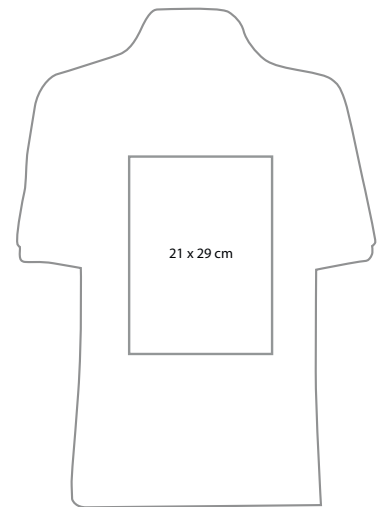

# Poloshirt - Sols People

Daten richtig anlegen

ONLINE DRUCK.BIZ

linke Brust (Herz)

Brustbereich gesamt

Rücken gesamt

- nach Wahl auf Vorder- und/oder Rückseite mit unterschiedlichem Motiv im dafür vorgesehenen Bereich bedruckbar (die Bilder oben zeigen nur die Proportionen, die tatsächliche Position hängt von der ausgewählten Größe ab)
- die Textilien werden im Siebdruckverfahren bedruckt
- im Dokument dürfen lediglich **ein oder zwei Farben** verwendet werden
- die Farben müssen als **Pantonefarben** (Pantone Solid Coated) angelegt sein und dürfen nicht umbenannt werden
- für eine optimale Druckqualität müssen die Elemente als Vektorgrafiken angelegt sein

## Größentabelle

	small	medium	large	x-large	xx-large
<b>A</b>	43 cm	46 cm	49 cm	52 cm	55 cm
<b>B</b>	61 cm	63 cm	65 cm	67 cm	69 cm