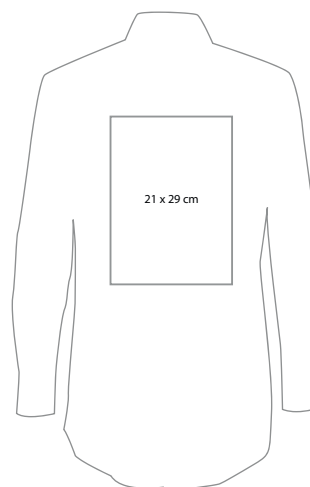

Hemd - Russel Langarm

Daten richtig anlegen

ONLINE DRUCK.BIZ

linke Brust (Herz)

Rücken gesamt

- nach Wahl auf Vorder- und/oder Rückseite mit unterschiedlichem Motiv im dafür vorgesehenen Bereich bedruckbar (die Bilder oben zeigen nur die Proportionen, die tatsächliche Position hängt von der ausgewählten Größe ab)
- die Textilien werden im Siebdruckverfahren bedruckt
- im Dokument dürfen lediglich **ein oder zwei Farben** verwendet werden
- die Farben müssen als **Pantonefarben** (Pantone Solid Coated) angelegt sein und dürfen nicht umbenannt werden
- für eine optimale Druckqualität müssen die Elemente als Vektorgrafiken angelegt sein