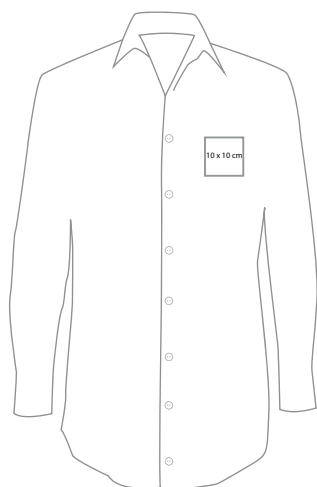

Hemd - Russel Langarm

Daten richtig anlegen

ONLINE DRUCK.BIZ

linke Brust (Herz)

Rücken gesamt

- nach Wahl auf Vorder- und/oder Rückseite mit unterschiedlichem Motiv im dafür vorgesehenen Bereich bedruckbar (die Bilder oben zeigen nur die Proportionen, die tatsächliche Position hängt von der ausgewählten Größe ab)
- die Textilien werden im Siebdruckverfahren bedruckt
- im Dokument dürfen lediglich **ein oder zwei Farben** verwendet werden
- die Farben müssen als **Pantonefarben** (Pantone Solid Coated) angelegt sein und dürfen nicht umbenannt werden
- für eine optimale Druckqualität müssen die Elemente als Vektorgrafiken angelegt sein

Zu beachten

Die Textilfarbe kann beim Druck mit weißer Farbe durchscheinen!